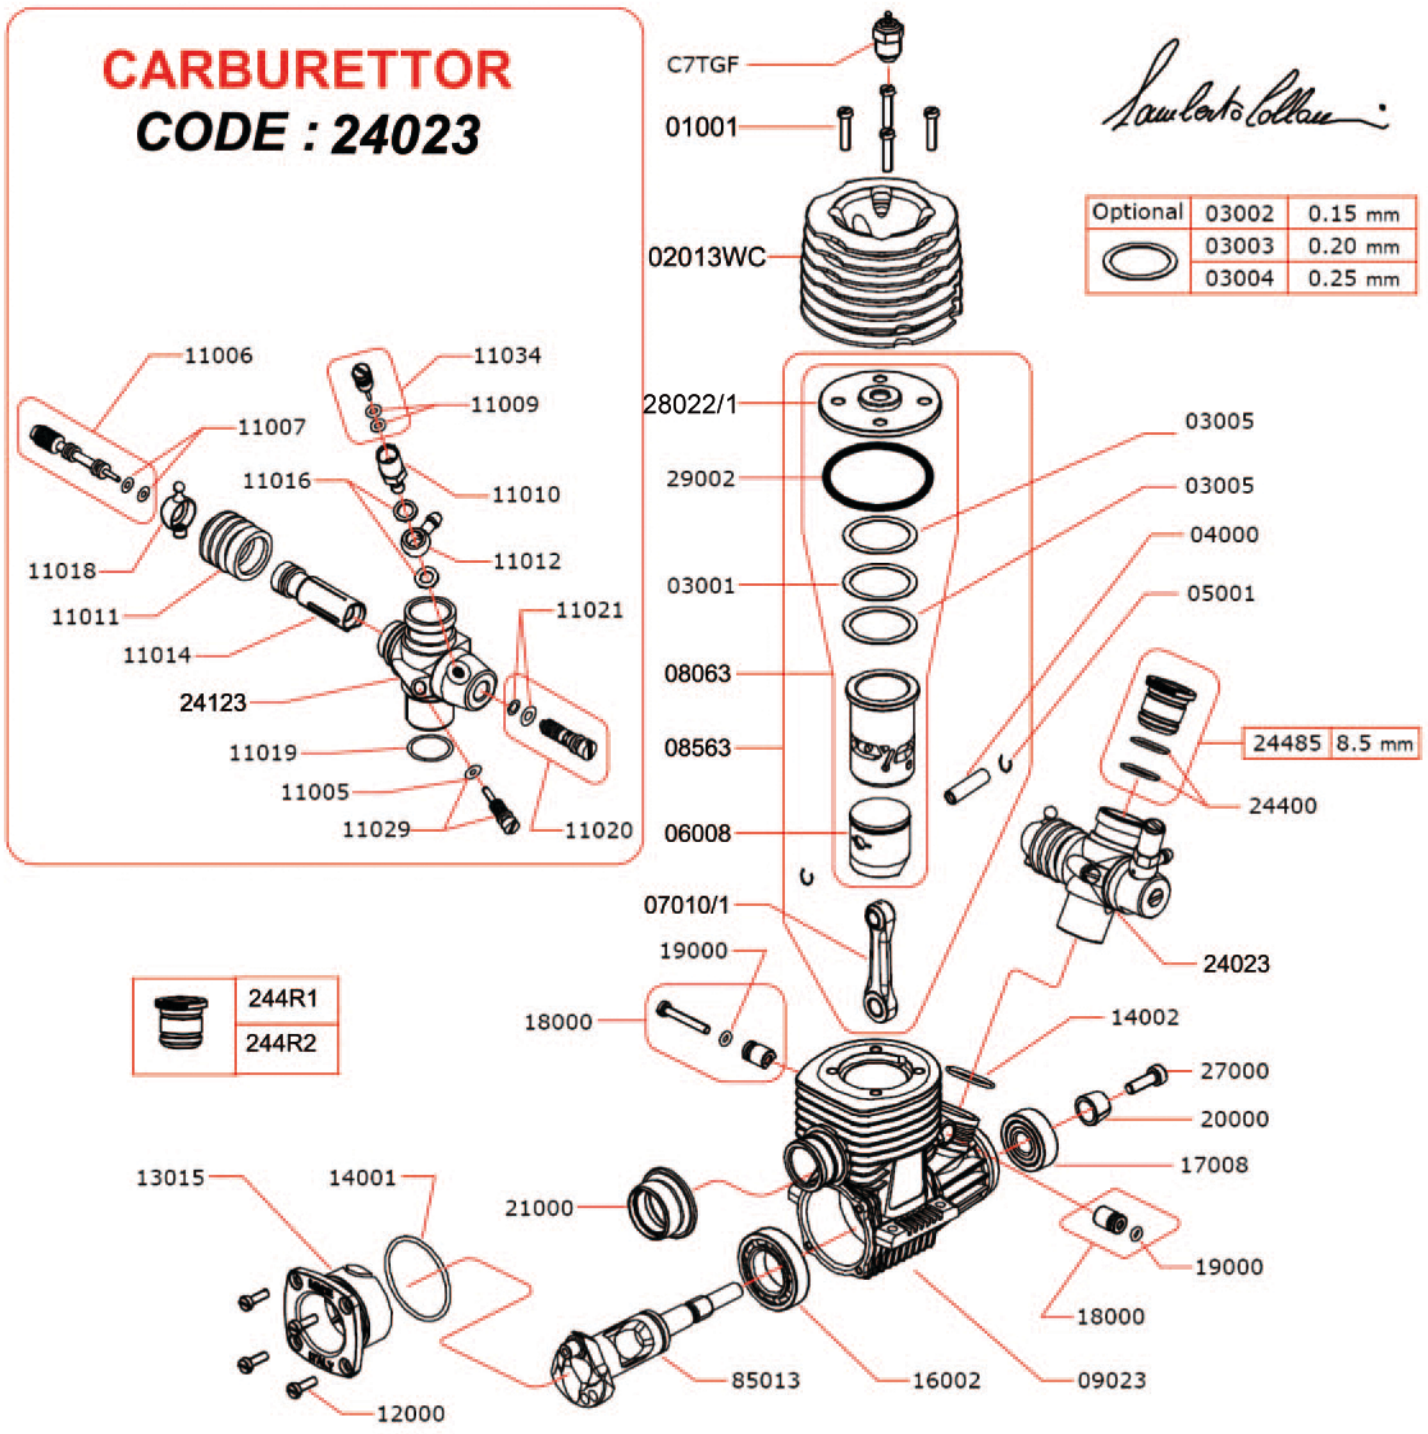

EXPLODED VIEW : 35 PLUS 21LC/WC

LAMBERTO COLLARI CORDOBA EDITION

CARBURETTOR
CODE : 24023

Lamberto Collari

Optional	Part Number	Thickness
	03002	0.15 mm
	03003	0.20 mm
	03004	0.25 mm

	244R1
	244R2

La NOVAROSSİ WORLD S.r.l. si riserva il diritto di apportare modifiche al prodotto senza preavviso.
NOVAROSSİ WORLD S.r.l. reserves the right to modify products without prior notice.